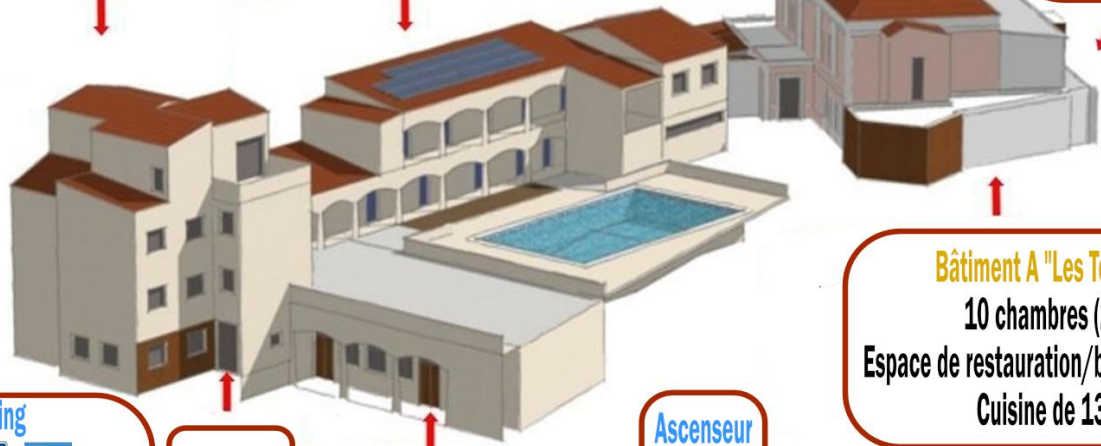

LOCATION DE SALLES	Nb personnes	En journée	En journée	En soirée
		4 heures	8 heures	de 19h à 00h
Salle de réunion	30	150,00 €	300,00 €	300,00 €
Théâtre	120	300,00 €	600,00 €	600,00 €
Restaurant	80	300,00 €	600,00 €	600,00 €
Terrasse + restaurant	100	500,00 €	1 000,00 €	1 000,00 €
Bar	60	250,00 €	500,00 €	500,00 €
Piscine	50	250,00 €	500,00 €	500,00 €

- * photos des salles : <https://ymca-avignon.fr/location-de-salles/>
- * avec tables, chaises, tableau blanc ou paper-pond, retroprojecteur

PLAN DU SITE PAGE SUIVANTE

Bâtiment C "Les Lavandes"
 16 chambres (62 lits)
 1 appartement de 76 m² "La Loge"

Bâtiment B "Les Palmiers"
 16 chambres (54 lits)
 dont 2 chambres
 Buanderie

Salle des Commissions
 63 m² (30 personnes)

Terrasse
 Vue panoramique sur
 le Palais des Papes,
 le Rhône et le Mont Ventoux
 200 m²

Bâtiment A "Les Tournesols"
 10 chambres (28 lits)
 Espace de restauration/bar (120 couverts)
 Cuisine de 132 m²

Parking

 Portail électrique fermé la nuit
 Local à vélos avec prises électriques
 30 voitures ou 4 autocars